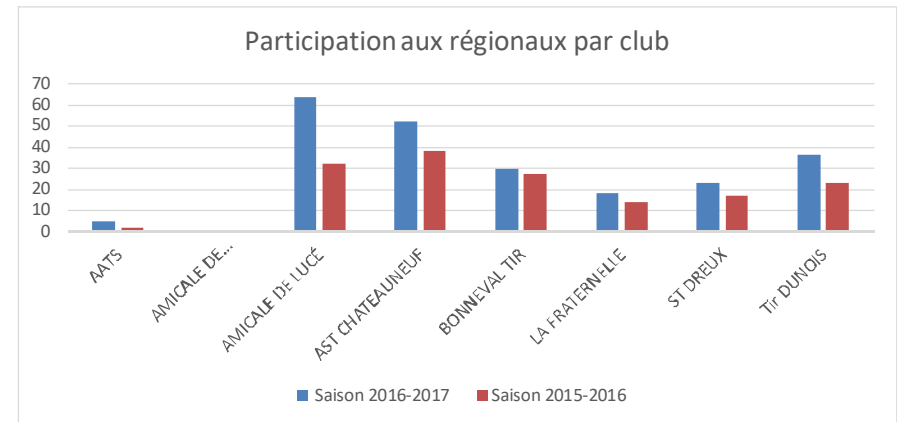

Eure et Loir

Participation aux régionaux par club

	Saison 2016-2017		Saison 2015-2016	
	%	Nb	%	Nb
AATS	2%	5	1%	2
AMICALE DE CHUISNES	0%	0		0
AMICALE DE LUCÉ	28%	63	21%	32
AST CHATEAUNEUF	23%	52	25%	38
BONNEVAL TIR	13%	29	18%	27
LA FRATERNELLE	8%	18	9%	14
ST DREUX	10%	23	11%	17
Tir DUNOIS	16%	36	15%	23